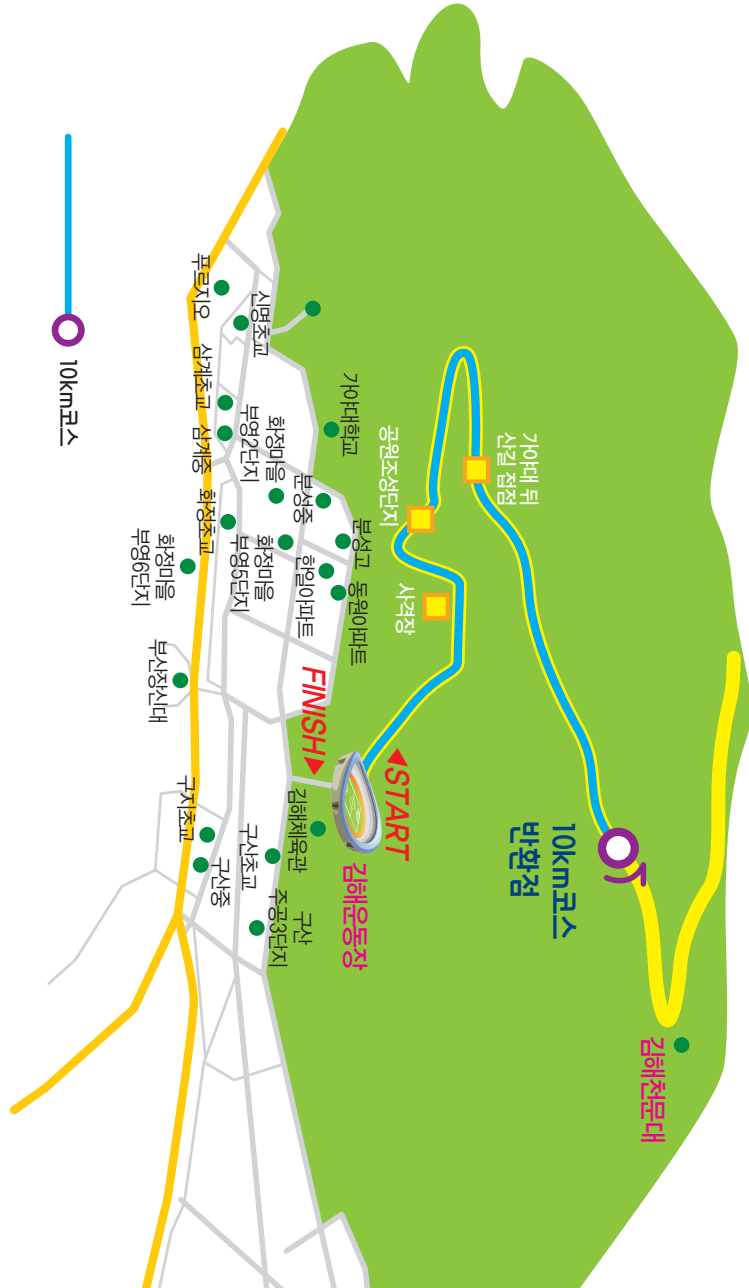

숲길 마라톤 코스

변화와 창조!
미래를 준비하는 새로운 김해건설!

김해시체육회
GIMHAE CITY SPORTS COUNCIL

우편번호 621-901
경남 김해시 가야로 245(구산동 660) 김해운동장 내
전화 055)331-7074, 7075 팩스 055)331-7003

제 20 회
김해시민체육대회
GIMHAE CITIZEN SPORTS FESTIVAL
2012. 11. 3(토)
김해운동장 외 보조경기장

주최 | 김해시체육회 주관 | 김해시체육회 가맹경기단체
후원 | 김해시 김해교육지원청 김해중부·서부경찰서
김해상공회의소 경남은행

식전행사

풍물놀이	09:10 ~ 09:30	김해삼정걸립치기
취타대 시연	09:30 ~ 09:50	김해봉황초등학교 취타대

개회식

개식통고	09:50~09:51	김해생명과학고 악대(팡파르)
선수단 입장	09:51~10:16	김해생명과학고 악대
내빈소개	10:16~10:21	임원장(사무국장)
국기에 대한 경례	10:21~10:23	김해생명과학고 악대
애국가 제창	10:23~10:25	김해생명과학고 악대, 합창단
순국선열 및 호국영령에 대한 묵념	10:25~10:26	김해생명과학고 악대
개회선언	10:26~10:27	부대회장(폭죽, 팡파르)
대회기 게양	10:27~10:30	김해생명과학고 악대, 합창단
우승기 반환	10:30~10:32	가락부 장유면, 수로부 부원동
대회사	10:32~10:36	대회장(시장)
축사	10:36~10:45	국회의원, 의장
선수 및 심판대표 선서	10:45~10:47	선수, 심판 대표
성화입장 및 점화	10:47~10:52	성화봉송 최종주자
입장상 발표 및 시상	10:52~10:57	대회장(시장)
협찬금 전달	10:57~11:00	경남은행장 → 대회장
폐회 및 선수단 퇴장	11:00~	

사전에선 경기종목 (축구, 배구)

종 목	일 시	시 간	장 소
축구	10월 28일(일)	10:00 ~	- 어방 · 안동 축구장 ※ 대진표 참조
배구 (남, 여)		09:00 ~	- 남 : 김해체육관 A코트 - 여 : 김해체육관 B코트